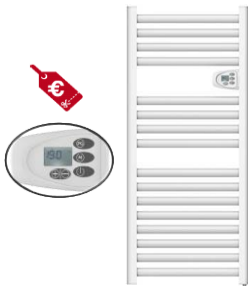

Los toalleros emisores se suministran con cable y soporte de fijación a pared

Toalleros emisores - serie CURVA Programables					
Modelo	Código	Potencia (W)	Medidas (cm)	Color	P.V.P.R.
Programable semanal					
MCP- 40/120	0.636.032	450	50x94x7	Blanco	348,00 €
MCP - 40/140	0.636.033	750	50x140x7	Blanco	378,00 €
TCP-140	0.636.034	450	50x140x7	Cromado	460,00 €
Accesorios					
MC-BC	0.638.801	Barra curvada		Blanco	30,00 €
MC-SC2	0.638.802	Set 2 colgadores		Blanco	20,00 €
REMOTE DP MCP	0.638.169				32,00 €

Programables con ducasa remote

Los toalleros emisores se suministran con cable y soporte de fijación a pared

Toalleros Serie RECTA

Toalleros emisores - serie RECTA programables					
Modelo	Código	Potencia (W)	Medidas (cm)	Color	P.V.P.R.
TBP-78	0.636.021	300	50x78,8x11	blanco	223,00 €
TBP-94	0.636.023	450	50x94x11	blanco	249,00 €
Accesorios					
MC-SC2	0.638.802	Set 2 colgadores		blanco	20,00 €

Los toalleros emisores se suministran con cable y soporte de fijación a pared

Toalleros emisores - secos programables					
Modelo	Código	Potencia (W)	Medidas (cm)	Color	P.V.P.R.
TBP DRY 98	0.636.042	500	54x98x10,2	blanco	139,00 €
TBP DRY 137	0.636.043	750	54x137x10,2	blanco	199,00 €